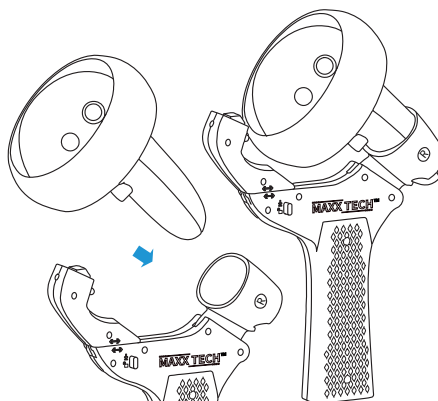

Maxx Tech VR Table Tennis Kit pro Meta Quest™ 2 a 3/3S

CZ: Instalační manuál pro Meta Quest™ 3/3S - SK: Inštaláčny manuál pre Meta Quest™ 3/3S

1

2

3

Zatlačiť
Zatlačiť

Dokončiť
Dokončiť

CZ: Instalační manuál pro Meta Quest™ 2 - SK: Inštaláčny manuál pre Meta Quest™ 2

1

Zatlačiť
Zatlačiť

2

3

Vytlačiť
Vytlačiť

Upevniť
Upevniť

Dokončiť
Dokončiť

Zaregistrujte si produkt

www.maxxtech.co.uk/register-your-product

E-mail na podporu:

support@maxxtech.co.uk

Instalační video
Inštaláčne video