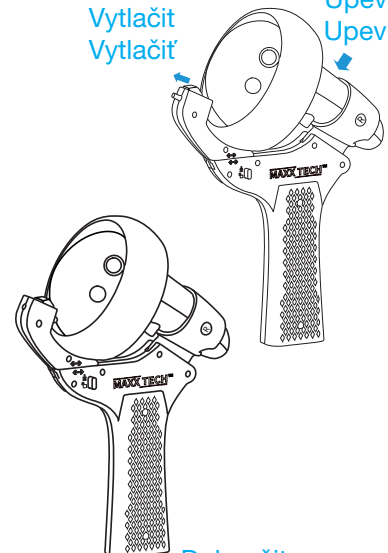

3

Vytlačiť
Vytlačiť