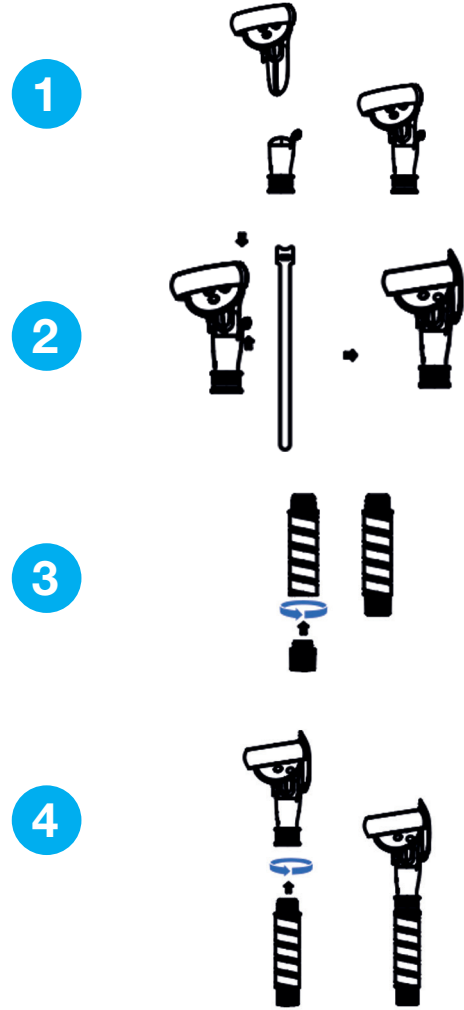

Maxx Tech VR Beat Saber Kit for Meta Quest™ 2

Levá - Levá

Pravá - Pravá

1

2

3

Zaregistrujte si produkt

www.maxxtech.co.uk/register-your-product

E-mail na podporu:

support@maxxtech.co.uk

Instalační video
Inštaláčné video

Maxx Tech VR Beat Saber Kit for Meta Quest™ 3

Levá - Levá

Pravá - Pravá

Zaregistrujte si produkt

www.maxxtech.co.uk/register-your-product