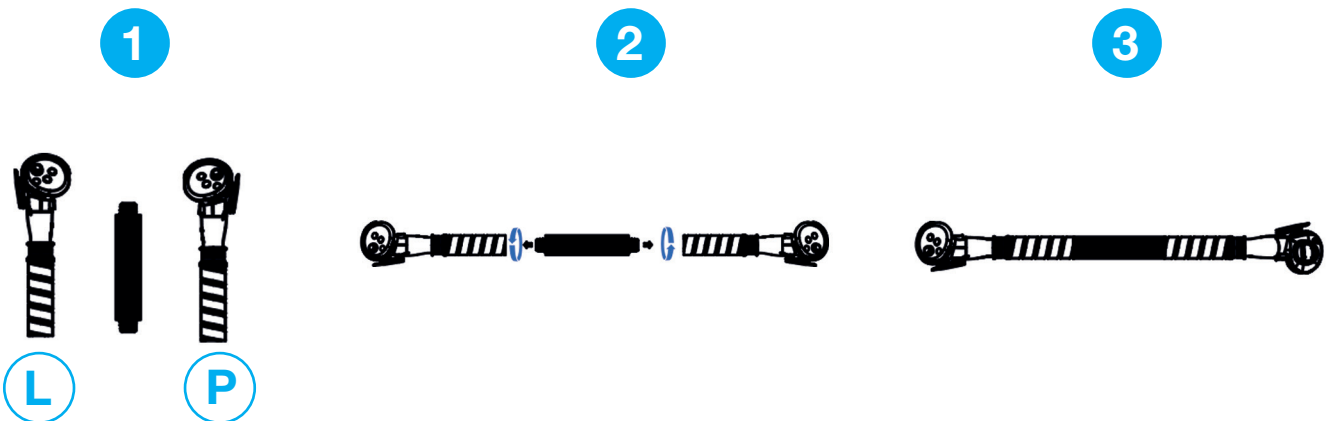

E-mail na podporu:

support@maxxtech.co.uk

Instalační video
Inštaláčné video

Maxx Tech VR Beat Saber Kit for Meta Quest™ 3

Levá - Levá

Pravá - Pravá

Zaregistrujte si produkt

www.maxxtech.co.uk/register-your-product