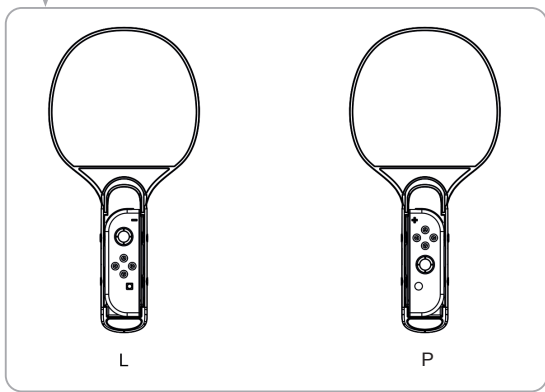

TIP TOP TABLE TENNIS

FOR SWITCH

For/pour Nintendo Switch™

Pálka na stolní tenis x2
Raketa na stolný tenis x2

Míček na stolní tenis x1
Loptička na stolný tenis x1

Sítka na stolní tenis x1
Sietka na stolný tenis x1

Kalibrace stolního tenisu Tip Top

Důležité upozornění – Po počáteční kalibraci je nutné během hry vycentrovat míření, a to stiskem „B“ na Joy-Conu. Tím vycentrujete míření podle toho, kam na televizi míříte. Musíte mířit doprostřed obrazovky a během hraní to občas opakovat.