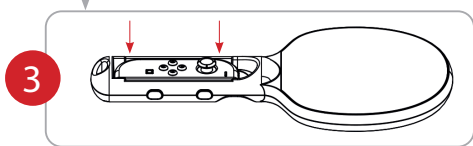

TIP TOP TABLE TENNIS

FOR SWITCH

For/pour Nintendo Switch™

Pálka na stolní tenis x2
Raketa na stolný tenis x2

Míček na stolní tenis x1
Loptička na stolný tenis x1

Sítka na stolní tenis x1
Sietka na stolný tenis x1

Kalibrace stolního tenisu Tip Top

Důležité upozornění – Po počáteční kalibraci je nutné během hry vycentrovat míření, a to stiskem „B“ na Joy-Conu. Tím vycentrujete míření podle toho, kam na televizi míříte. Musíte mířit doprostřed obrazovky a během hraní to občas opakovat.