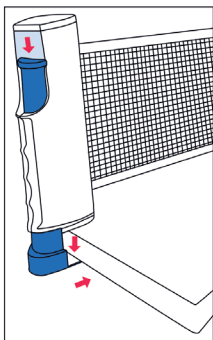

Kalibrace stolního tenisu Tip Top

Důležité upozornění – Po počáteční kalibraci je nutné během hry vycentrovat míření, a to stiskem „B“ na Joy-Conu. Tím vycentrujete míření podle toho, kam na televizi míříte. Musíte mířit doprostřed obrazovky a během hraní to občas opakovat.