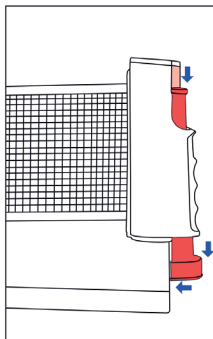

TIP TOP TABLE TENNIS

FOR SWITCH

For/pour Nintendo Switch™

Pálka na stolní tenis x2
Raketa na stolný tenis x2

Míček na stolní tenis x1
Loptička na stolný tenis x1

Sítka na stolní tenis x1
Sietka na stolný tenis x1

Kalibrace stolního tenisu Tip Top

Důležité upozornění – Po počáteční kalibraci je nutné během hry vycentrovat míření, a to stiskem „B“ na Joy-Conu. Tím vycentrujete míření podle toho, kam na televizi míříte. Musíte mířit doprostřed obrazovky a během hraní to občas opakovat.