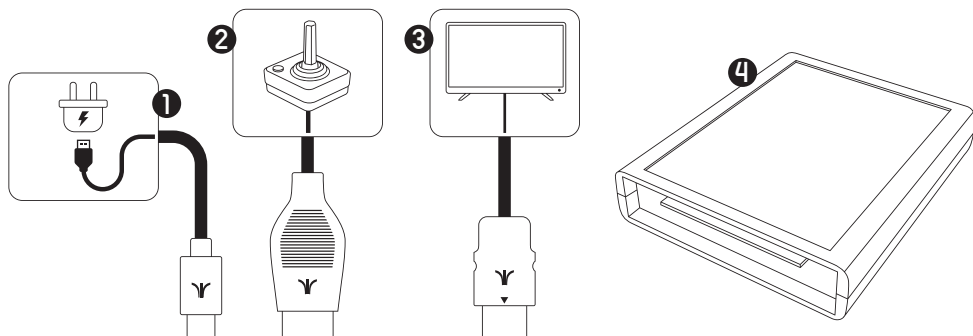

ATARI 2600+™

INSTRUKCE K POUŽITÍ INŠTRUKCIA NA POUŽITIE

CZ: Obsah balení SK: Obsah balenia

CZ: Videoherní systém Atari 2600+
SK: Videoherný systém Atari 2600+

CZ: Joystick CX40+
SK: Joystick CX40+

CZ: 1,5m napájecí kabel USB
SK: 1,5m napájací kábel USB

CZ: 10 her na 1 cartridge
SK: 10 hier na 1 cartridge

CZ: 1,5m kabel HDMI
SK: 1,5m kábel HDMI

WWW.ATARI.COM