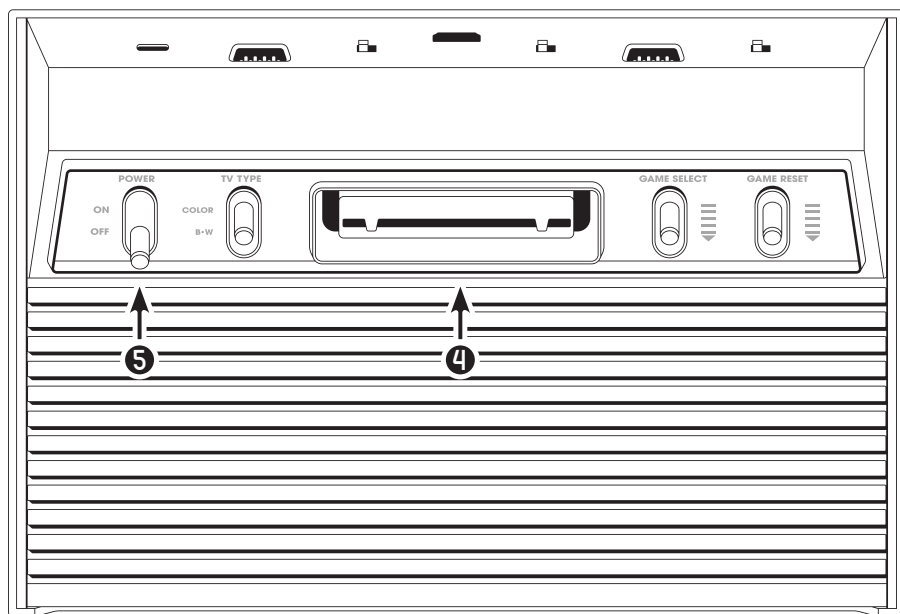

ATARI 2600+™

INSTRUKCE K POUŽITÍ INŠTRUKCIA NA POUŽITIE

CZ: Obsah balení SK: Obsah balenia

CZ: Videoherní systém Atari 2600+
SK: Videoherný systém Atari 2600+

CZ: Joystick CX40+
SK: Joystick CX40+

CZ: 1,5m napájecí kabel USB
SK: 1,5m napájací kábel USB

CZ: 10 her na 1 cartridge
SK: 10 hier na 1 cartridge

CZ: 1,5m kabel HDMI
SK: 1,5m kábel HDMI

WWW.ATARI.COM